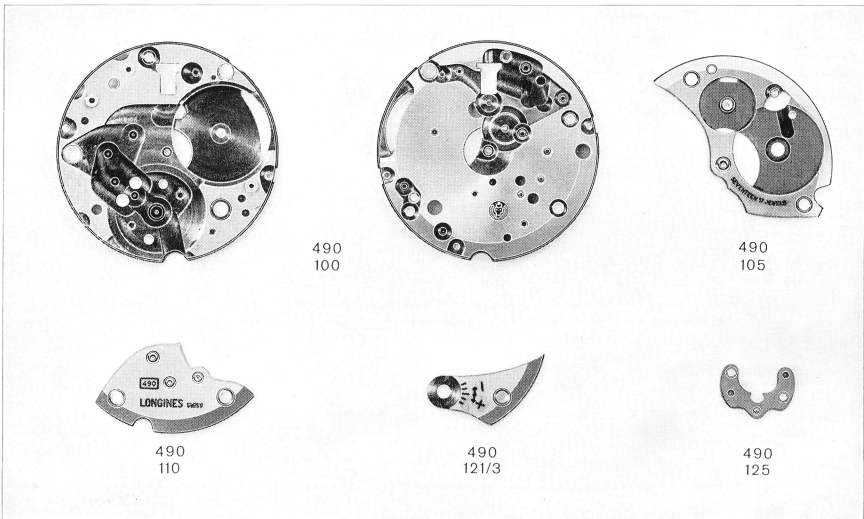

## CALIBRE 490

13'''  
Ancre - 17 rubis  
Petite seconde  
Ah 21600

13'''  
Pallet-fork - 17 jewels  
Small second  
Ah (vibrations per hour) 21600

13'''  
Ancora - 17 rubies  
Segundero chico  
Ah (alternaciones horarias) 21600

13'''  
Anker - 17 Rubine  
Kleine Sekunde  
Ah (Halbschwingungen pro Stunde) 21600

13'''  
Ancora - 17 rubini  
Piccola sfera dei secondi  
Ah (Alternanze orarie) 21600

700

490

490  
100

490  
105

490  
110