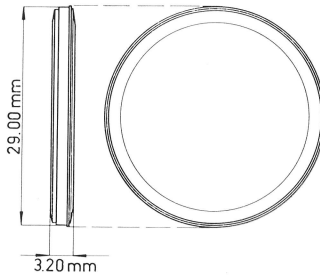

LONGINES

ELICTON
MARVIN

CALIBRE 490

13'''
Ancre - 17 rubis
Petite seconde
Ah 21600

13'''
Pallet-fork - 17 jewels
Small second
Ah (vibrations per hour) 21600

13'''
Ancora - 17 rubies
Segundero chico
Ah (alternaciones horarias) 21600

13'''
Anker - 17 Rubine
Kleine Sekunde
Ah (Halbschwingungen pro Stunde) 21600

13'''
Ancora - 17 rubini
Piccola sfera dei secondi
Ah (Alternanze orarie) 21600

700

490

490
100

490
105

490
110

490
121/3

490
125