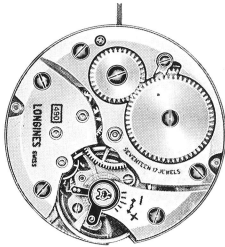

# LONGINES

ELICTON  
MARVIN

## CALIBRE 490

13'''  
Ancre - 17 rubis  
Petite seconde  
Ah 21600

13'''  
Pallet-fork - 17 jewels  
Small second  
Ah (vibrations per hour) 21600

13'''  
Ancora - 17 rubies  
Segundero chico  
Ah (alternaciones horarias) 21600