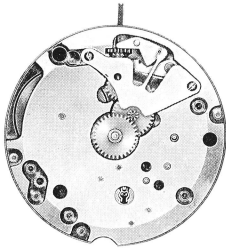

LONGINES

ELICTON
MARVIN

CALIBRE 490

13'''
Ancre - 17 rubis
Petite seconde
Ah 21600

13'''
Pallet-fork - 17 jewels
Small second
Ah (vibrations per hour) 21600

13'''
Ancora - 17 rubies
Segundero chico
Ah (alternaciones horarias) 21600

13'''
Anker - 17 Rubine
Kleine Sekunde
Ah (Halbschwingungen pro Stunde) 21600

13'''
Ancora - 17 rubini
Piccola sfera dei secondi
Ah (Alternanze orarie) 21600

700

490

490
100

490
105

490
110

490
121/3

490
125